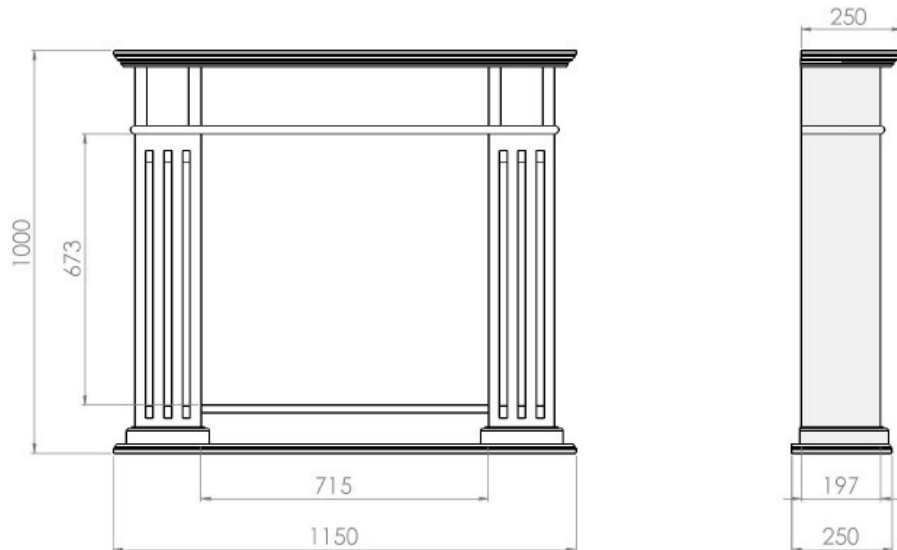

INPORTAL 1

1. Tehniline info / Technical description/ХАРАКТЕРИСТИКИ

Värvus/Colour/ЦВЕТ: Valge, must/ white, black/ белый, чёрный

Mõõdud/Size/РАЗМЕР: 1150X250X1000 mm

Kaal/Weight/ВЕС: 28 kg

2. Komplektus / Components and kit/ СОСТАВ ОЧАГ

Põleti/ Burner/ горелка: 500 mm roostevaba teras/ stainless steel/ из нержавеющей стали

Kütuse mahutavus/ Capacity/ ЁМКОСТЬ: 0,7l

Klaas/Glass/ СТЕКЛО: 4mm karastatud klaas/tempered glass/ закаленное стекло