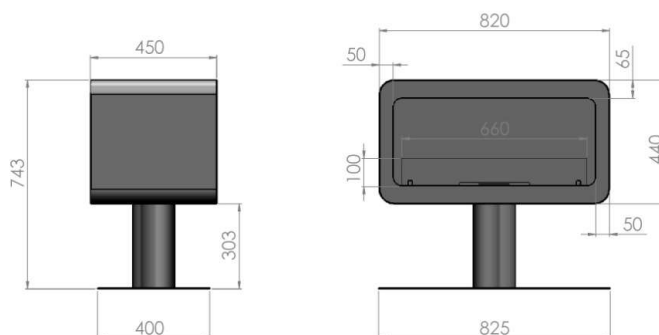

INECCO

1. Tehniline info / Technical description/ХАРАКТЕРИСТИКИ

Värvus/Colour/ЦВЕТ: Valge, must/ white, black/ белый, чёрный

Mõõdud/Size/РАЗМЕР: 820x440x740 mm

Kaal/Weight/ВЕС: 26 kg

2. Komplektus / Components and kit/ СОСТАВ ОЧАГ

Põleti/ Burner/ горелка: 500 mm roostevaba teras/ stainless steel/ из нержавеющей стали

Kütuse mahutavus/ Capacity/ ЁМКОСТЬ: 0,7l

Klaas/Glass/ СТЕКЛО: 4mm karastatud klaas/tempered glass/ закаленное стекло